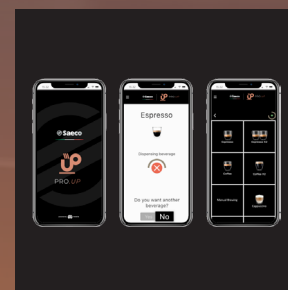

## Les points forts

- Groupe café à chambre variable de 8,5 à 15 gr
- Ecran tactile 7"
- Mousseur à lait intégré silencieux avec système de nettoyage breveté
- Un unique point de distribution pour le café, le lait et l'eau
- Raccordement à l'eau pour les versions M2+ et B2+
- Gestion à distance de votre Magic à travers Saeco Pro.Up
- Compatible avec le protocole MDB pour les systèmes de paiement et l'appli Saeco Pro.Up

## Les accessoires

Mini-frigo FR7L-N

Milk Cooler

Prédisposition pour l'appli Saeco Pro.Up